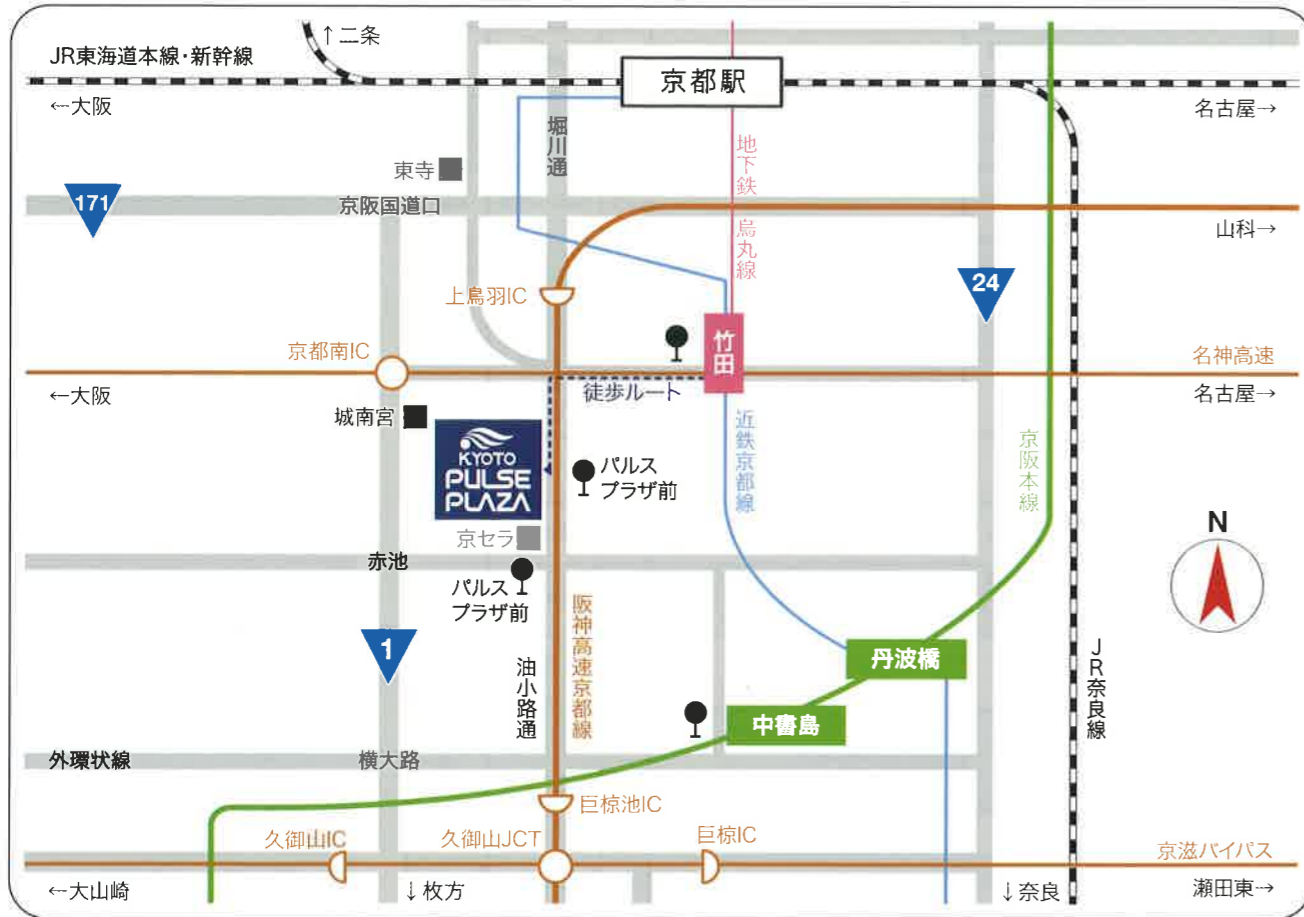

厚生労働省委託事業

人から人へ そして未来へ

入場無料

京都ものづくりフェア2019

アクセスマップ

保育ルームを準備しています

生後6ヶ月以上のお子様には保育ルームを準備しています。ご希望の方は、10月31日(木)午後5時までに京都府人材開発推進課へお申し出ください。

交通機関

- 京都駅から地下鉄又は近鉄で「竹田駅」下車(所要時間約7分) 徒歩15分又は市バス(南3系統)で「パルスプラザ前」下車
- 奈良方面から近鉄京都線(特急を除く)「竹田駅」下車
- 大阪淀屋橋・宇治方面から京阪「中書島駅」下車、駅前より市バス(南3系統)で「パルスプラザ前」下車

※竹田駅西口と会場間をジャンボタクシー(無料)が運行されます。

また、京都駅と京都パルスプラザ間は直通バス(京都洛南エクスプレス:有料)が運行されています。